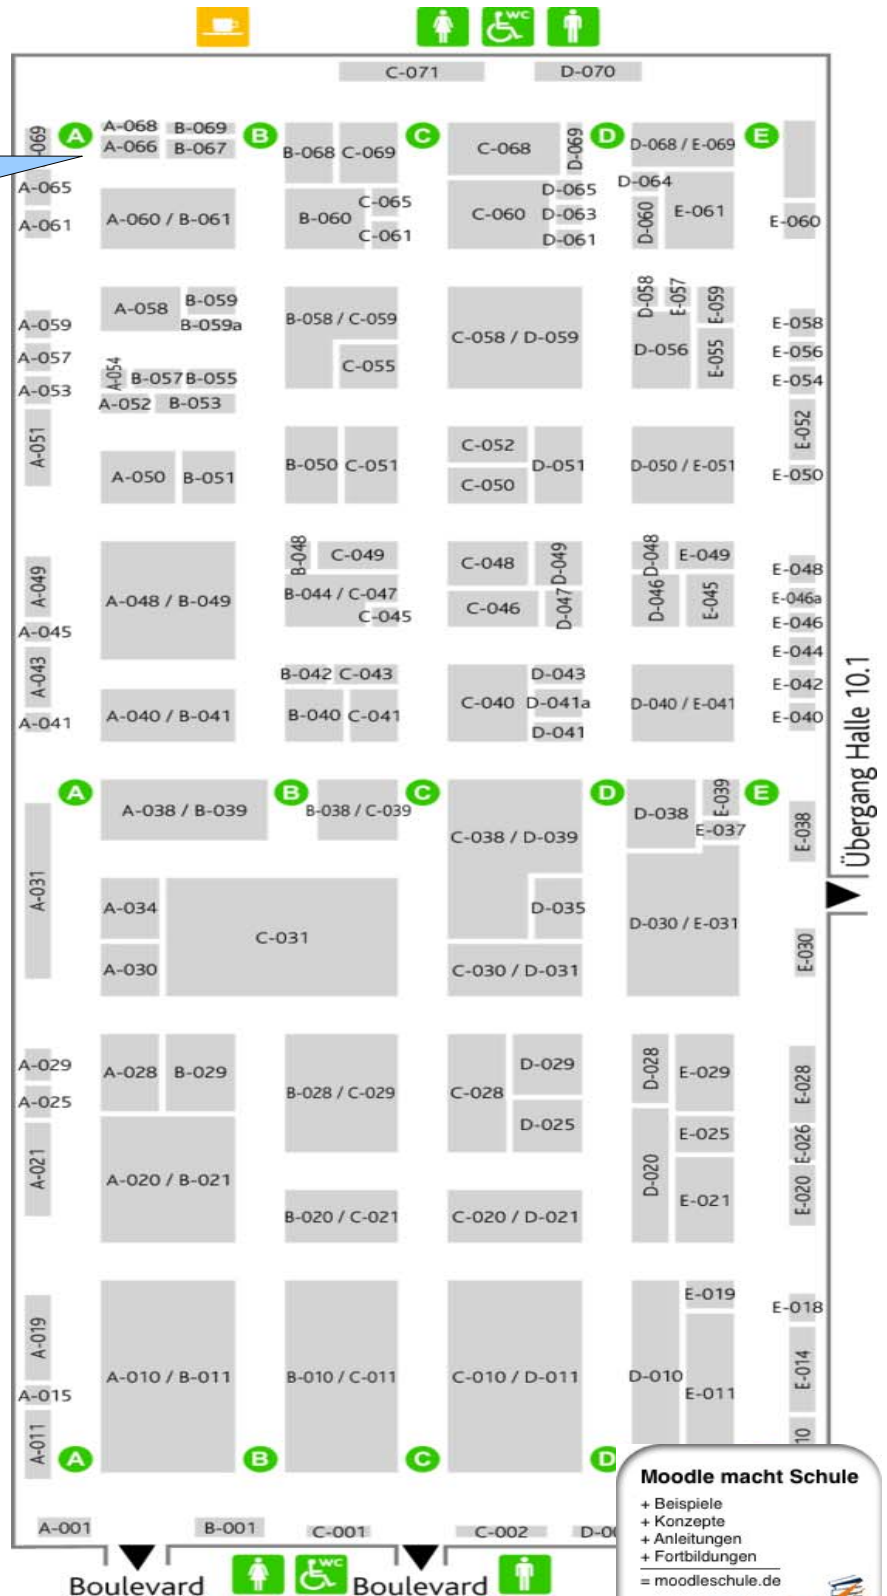

moodleSCHULE e.V. auf der didacta in Köln 2010

16. - 20. März

Halle 09.1
Stand: A066

Die
moodleSCHULE e.V.
ist zu Gast auf dem Stand
des
Kommunalen
Rechenzentrums
Niederrhein (KRZN)

Telefon: +49 2842 90700
Email: info@krzn.de
Webseite: www.krzn.de

Das KRZN ist eines der größten kommunalen Rechenzentren in der Bundesrepublik. Es stellt Schulen

- 1.) das Lernmanagementsystem Moodle zur Verfügung, berät
- 2.) Schulträger bei der systematischen Einführung von Lernmanagementsystemen, organisiert
- 3.) Fortbildungsveranstaltungen für Administratoren und Kursersteller und wickelt
- 4.) finanzielle Aufwendungen direkt mit dem Schulträger ab.

Moodle macht Schule

1. + Beispiele
   - + Konzepte
   - + Anleitungen
   - + Fortbildungen
2. = moodleschule.de